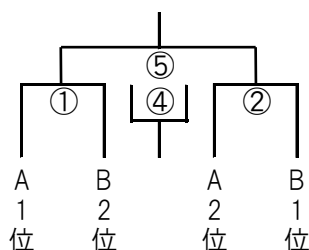

第3回 MSG杯サッカーフェスティバル 組合せ

3月25日(月) 予選リーグ(リンク戦) 60分ゲーム

【 生目の杜人工芝グラウンド 】		【 野尻町大塚原人工芝グラウンド 】	
試合時間	対戦カード (主審は左側チームが前半)	試合時間	対戦カード (主審は左側チームが前半)
① 09:30~	宮崎第一 VS J.FC宮崎ユース	① 09:30~	鵬翔 VS 都城農業
② 10:50~	宮崎工業 VS 日南学園	② 10:50~	本庄 VS 高鍋
③ 12:10~	J.FC宮崎ユース VS 延岡工業	③ 12:10~	都城農業 VS 鹿児島実業
④ 13:30~	宮崎第一 VS 宮崎工業	④ 13:30~	鵬翔 VS 本庄
⑤ 14:50~	延岡工業 VS 日南学園	⑤ 14:50~	鹿児島実業 VS 高鍋

3月26日(火) 上位トーナメント ・ 各リーグ 60分ゲーム

【 生目の杜人工芝 】

【 鵬翔高校グラウンド 】

【 鵬翔高校グラウンド 】

【 生目の杜人工芝グラウンド 】		【 鵬翔高校グラウンド(宮崎産業経営大学内) 】	
試合時間	対戦カード (主審は左側チームが前半)	試合時間	対戦カード (主審は左側チームが前半)
① 09:30~	A1位 VS B2位	① 09:00~	a VS b
② 10:50~	A2位 VS B1位	② 10:20~	d VS e
③ 12:10~	VS	③ 11:40~	b VS c
④ 13:30~	①の敗者 VS ②の敗者	④ 13:00~	e VS f
⑤ 14:50~	①の勝者 VS ②の勝者	⑤ 14:20~	a VS c
		⑥ 15:40~	d VS f

※組合せ、試合順は地域性等を考慮して変更になる場合がある。